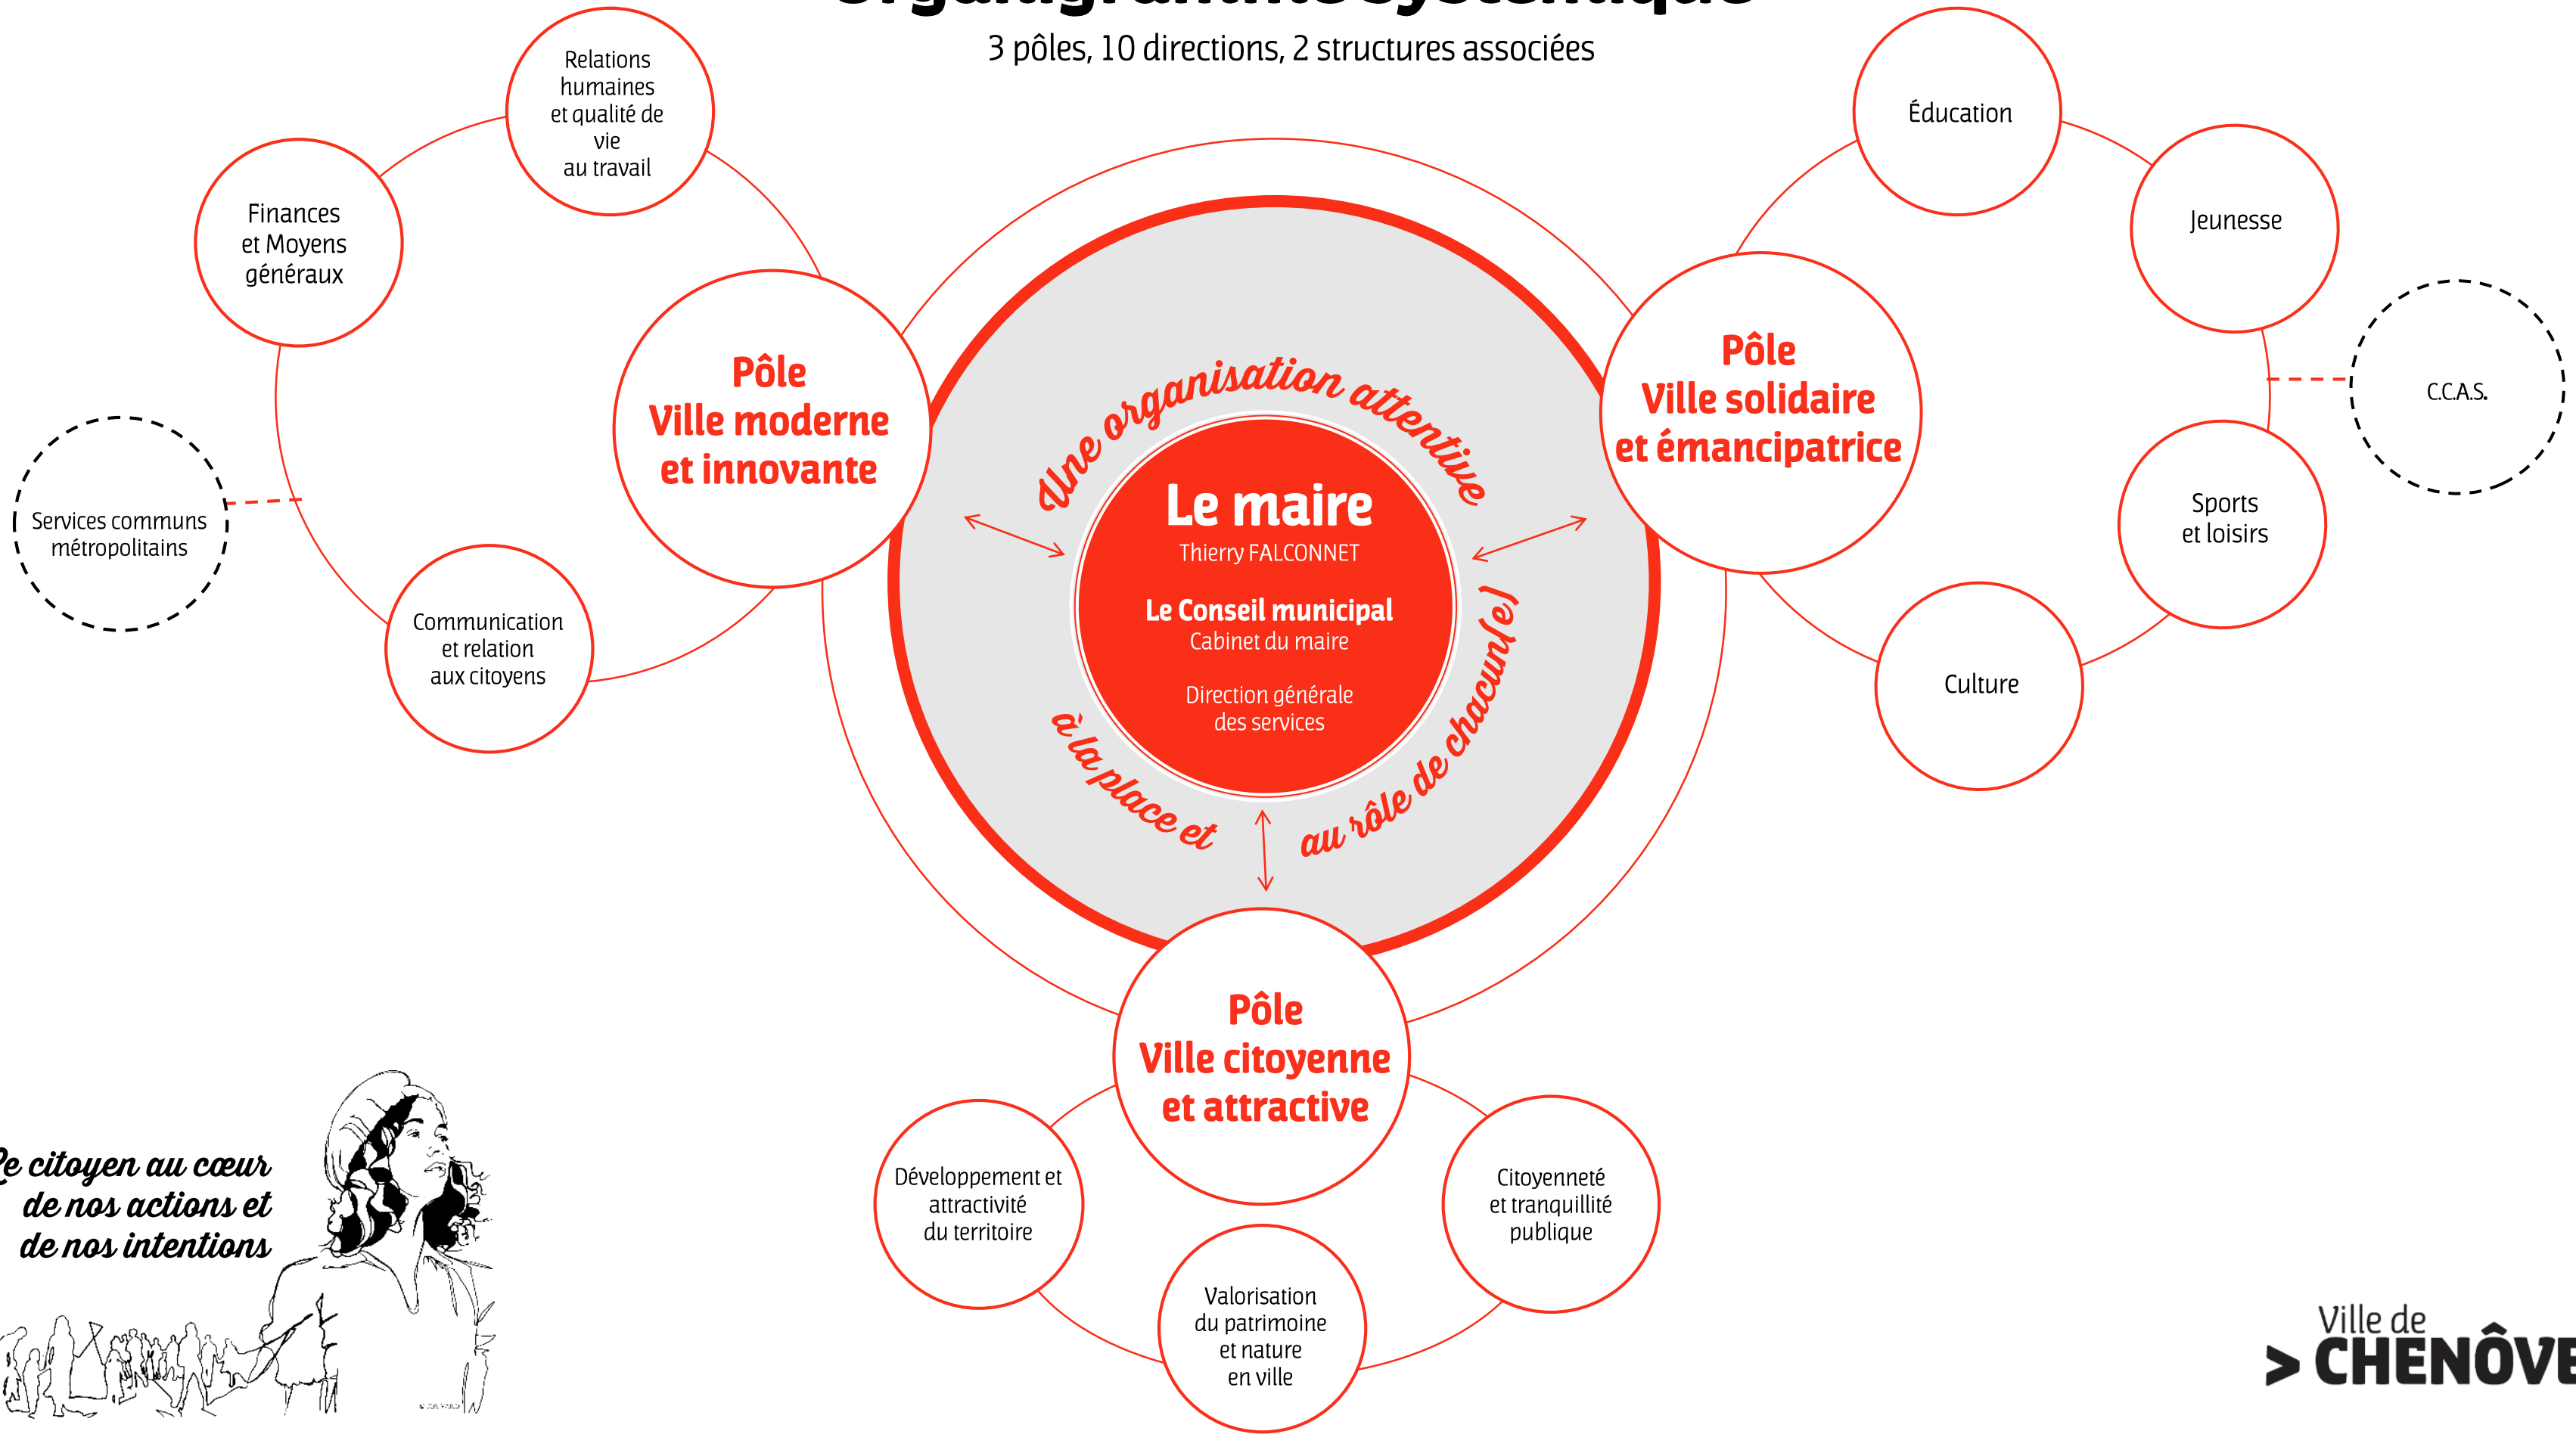

# Organigramme systémique

3 pôles, 10 directions, 2 structures associées

# Organisation générale de la Ville de Chenôve

3 pôles, 10 directions, 2 structures associées